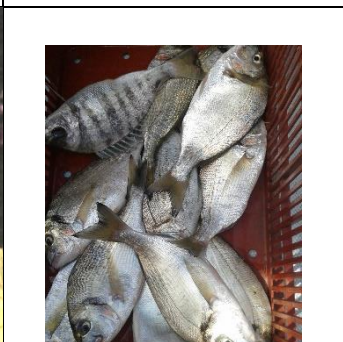

Daniel PULQUERIE