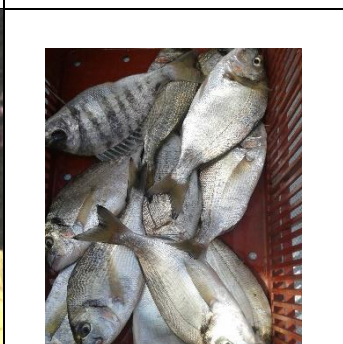

Daniel PULQUERIE